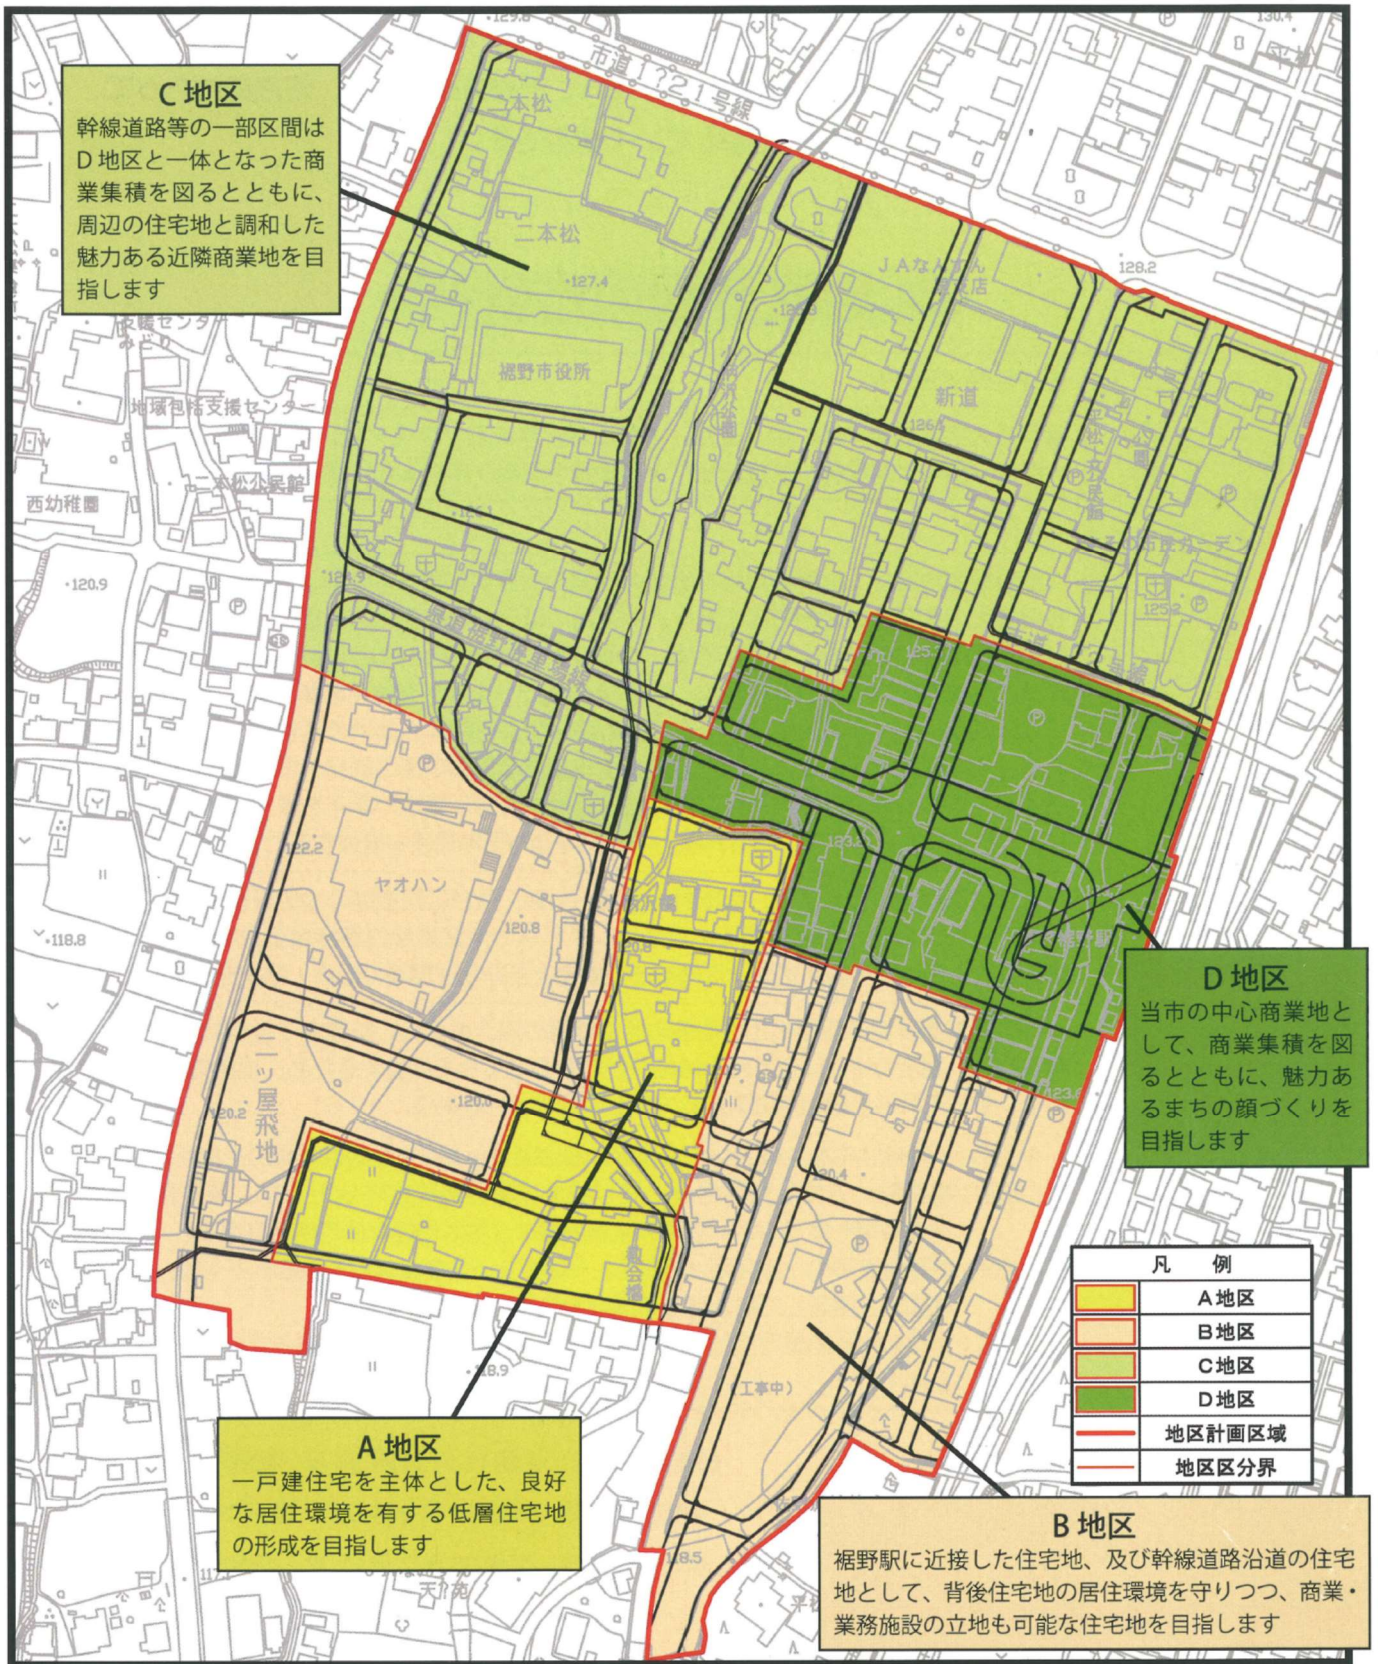

裾野駅西地区計画の区域と地区区分

この図面は概ねの区域を表したものです。

詳細は都市計画課にてご確認ください。