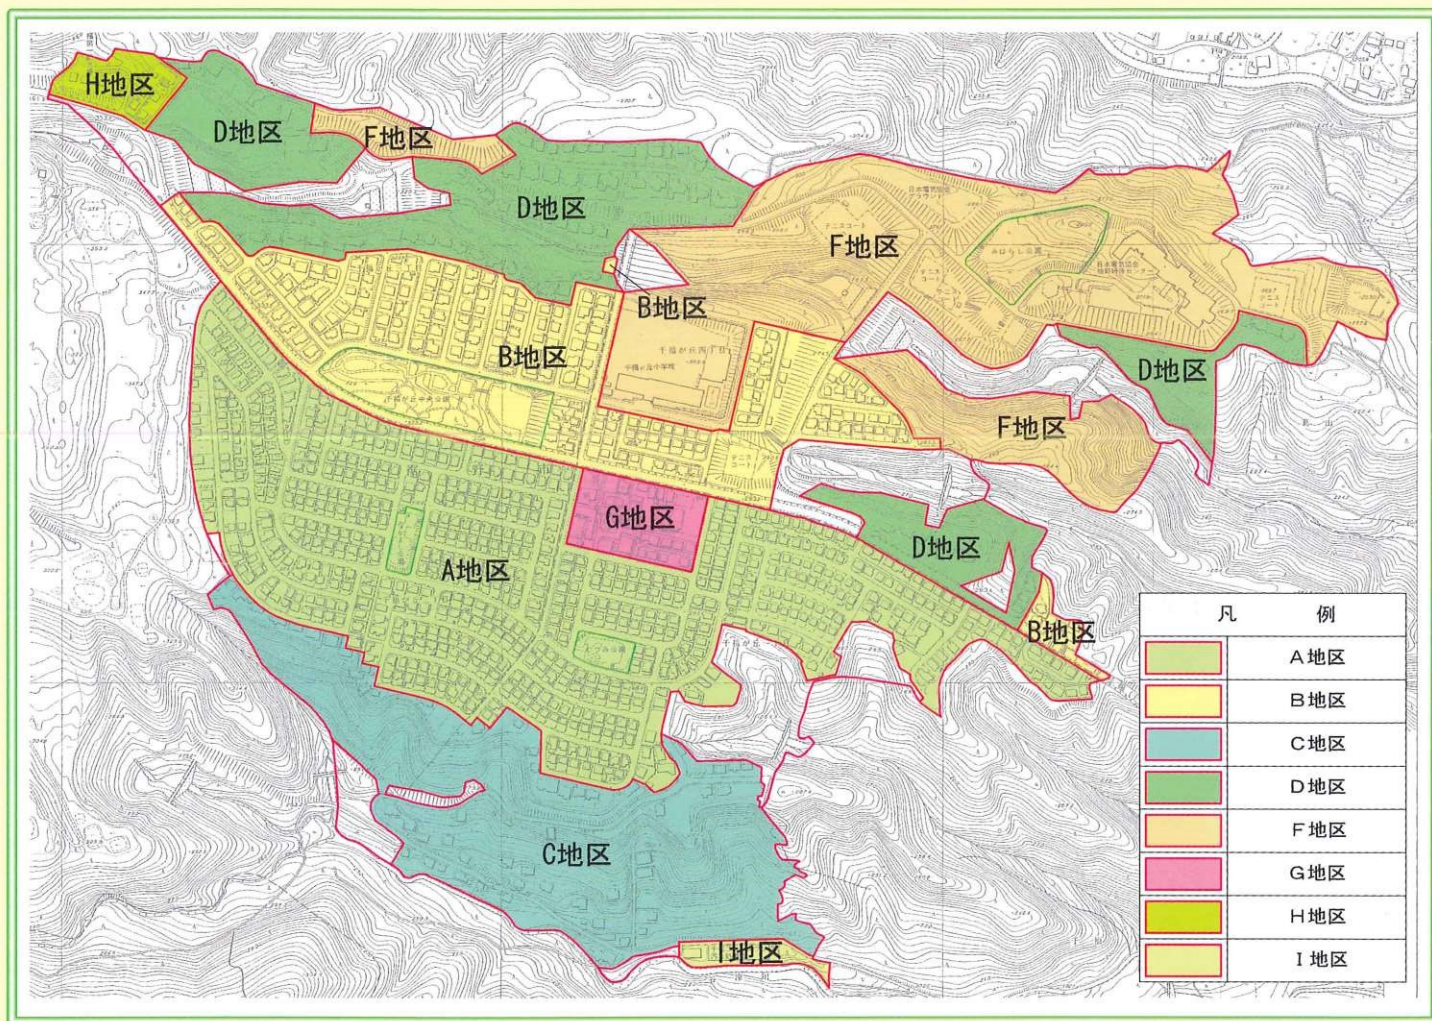

千福が丘地区計画の区域と地区区分

この図面は概ねの区域を表したものです。

詳細は裾野市まちづくり課に備え付けの閲覧図をご覧ください。