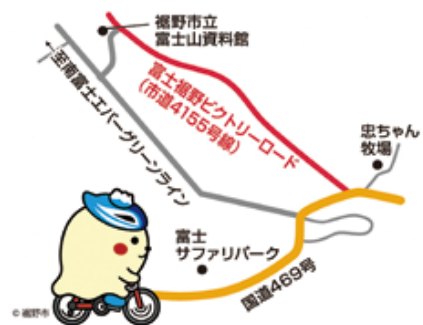

☎生活環境課 995-1816

市道4155号線愛称決定「富士裾野ビクトリーロード」

東京2020オリンピック自転車競技ロードレース（男子）裾野市コース

令和2年11月20日(金)から12月18日(金)まで募集していた市道4155号線の愛称に、たくさんのご応募ありがとうございました。市内のオリンピックコースで唯一の市道についた愛称を、レガシーとして残していきます。

愛称

富士裾野ビクトリーロード

愛称の説明／五輪コースの勝負どころ（南富士エバーグリーンライン）

へ向かう道ということで、勝利へと向かう選手を迎えるイメージを込めました。

応募数など

応募者	応募総数	有効作品数	無効
249人	331点	322点	9点

採用者からのメッセージ

高原 翼さん（神奈川県横浜市）

選考いただきありがとうございます。大変な状況ではありますが、7月までにコロナ禍が収束し、無事東京五輪が開催されることを願っています。富士裾野ビクトリーロードを富士山に向かって、そして勝利に向かって走る選手の姿が見たいです。