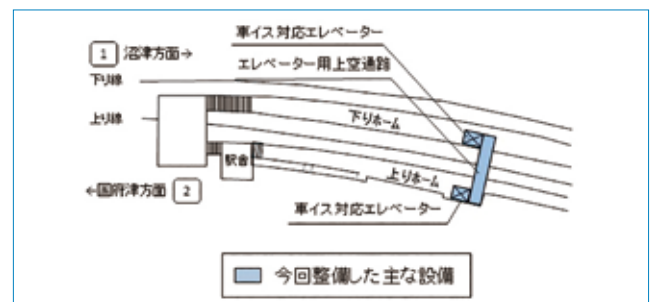

☎戦略広報課 995-1802

岩波駅のバリアフリー化が完了します！

エレベーターを設置

岩波駅を利用する人が、安全・快適に利用できるように、市とJR東海が行っていたバリアフリー化工事が11月下旬に完了します。

エレベーターは11月下旬に使用開始

下りホームのバリアフリー化で行っていたエレベーター設置は、11月下旬に完了・使用開始の予定です。

岩波駅の整備

令和元年度に使用を開始した新駅舎と新上りホームは、予定していた整備を本年度中に完了予定です。平成29年度から4年間にわたり整備へのご協力ありがとうございました。

これまでの経緯（主なもの）

平成29年度 整備開始

令和元年度 新駅舎、新上りホーム

市休憩所使用開始

令和2年度 エレベーター使用開始、整備完了

▲エレベーター用上空通路イメージ

▲岩波駅概略図

☎みらい政策課 995-1804