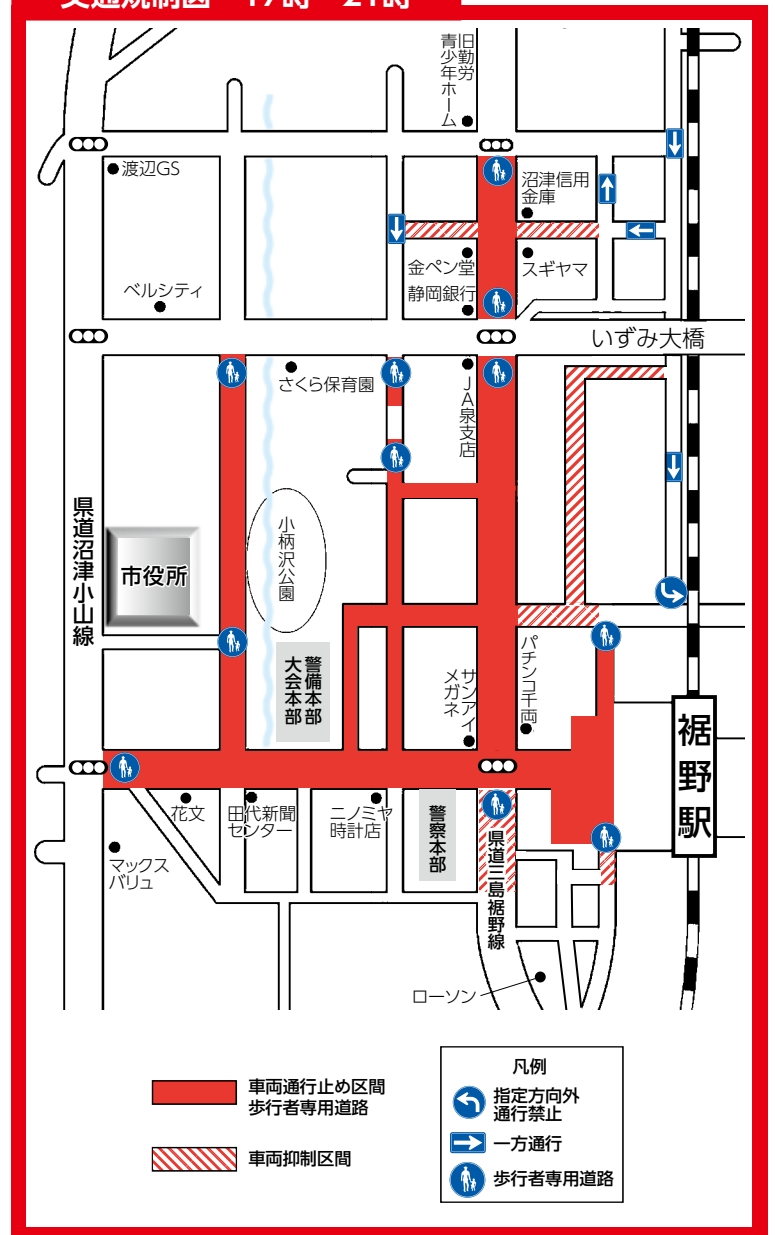

交通規制図 17時～21時

富士山すその阿波おどり実行委員会事務局（木村）
☎090-1476-5659