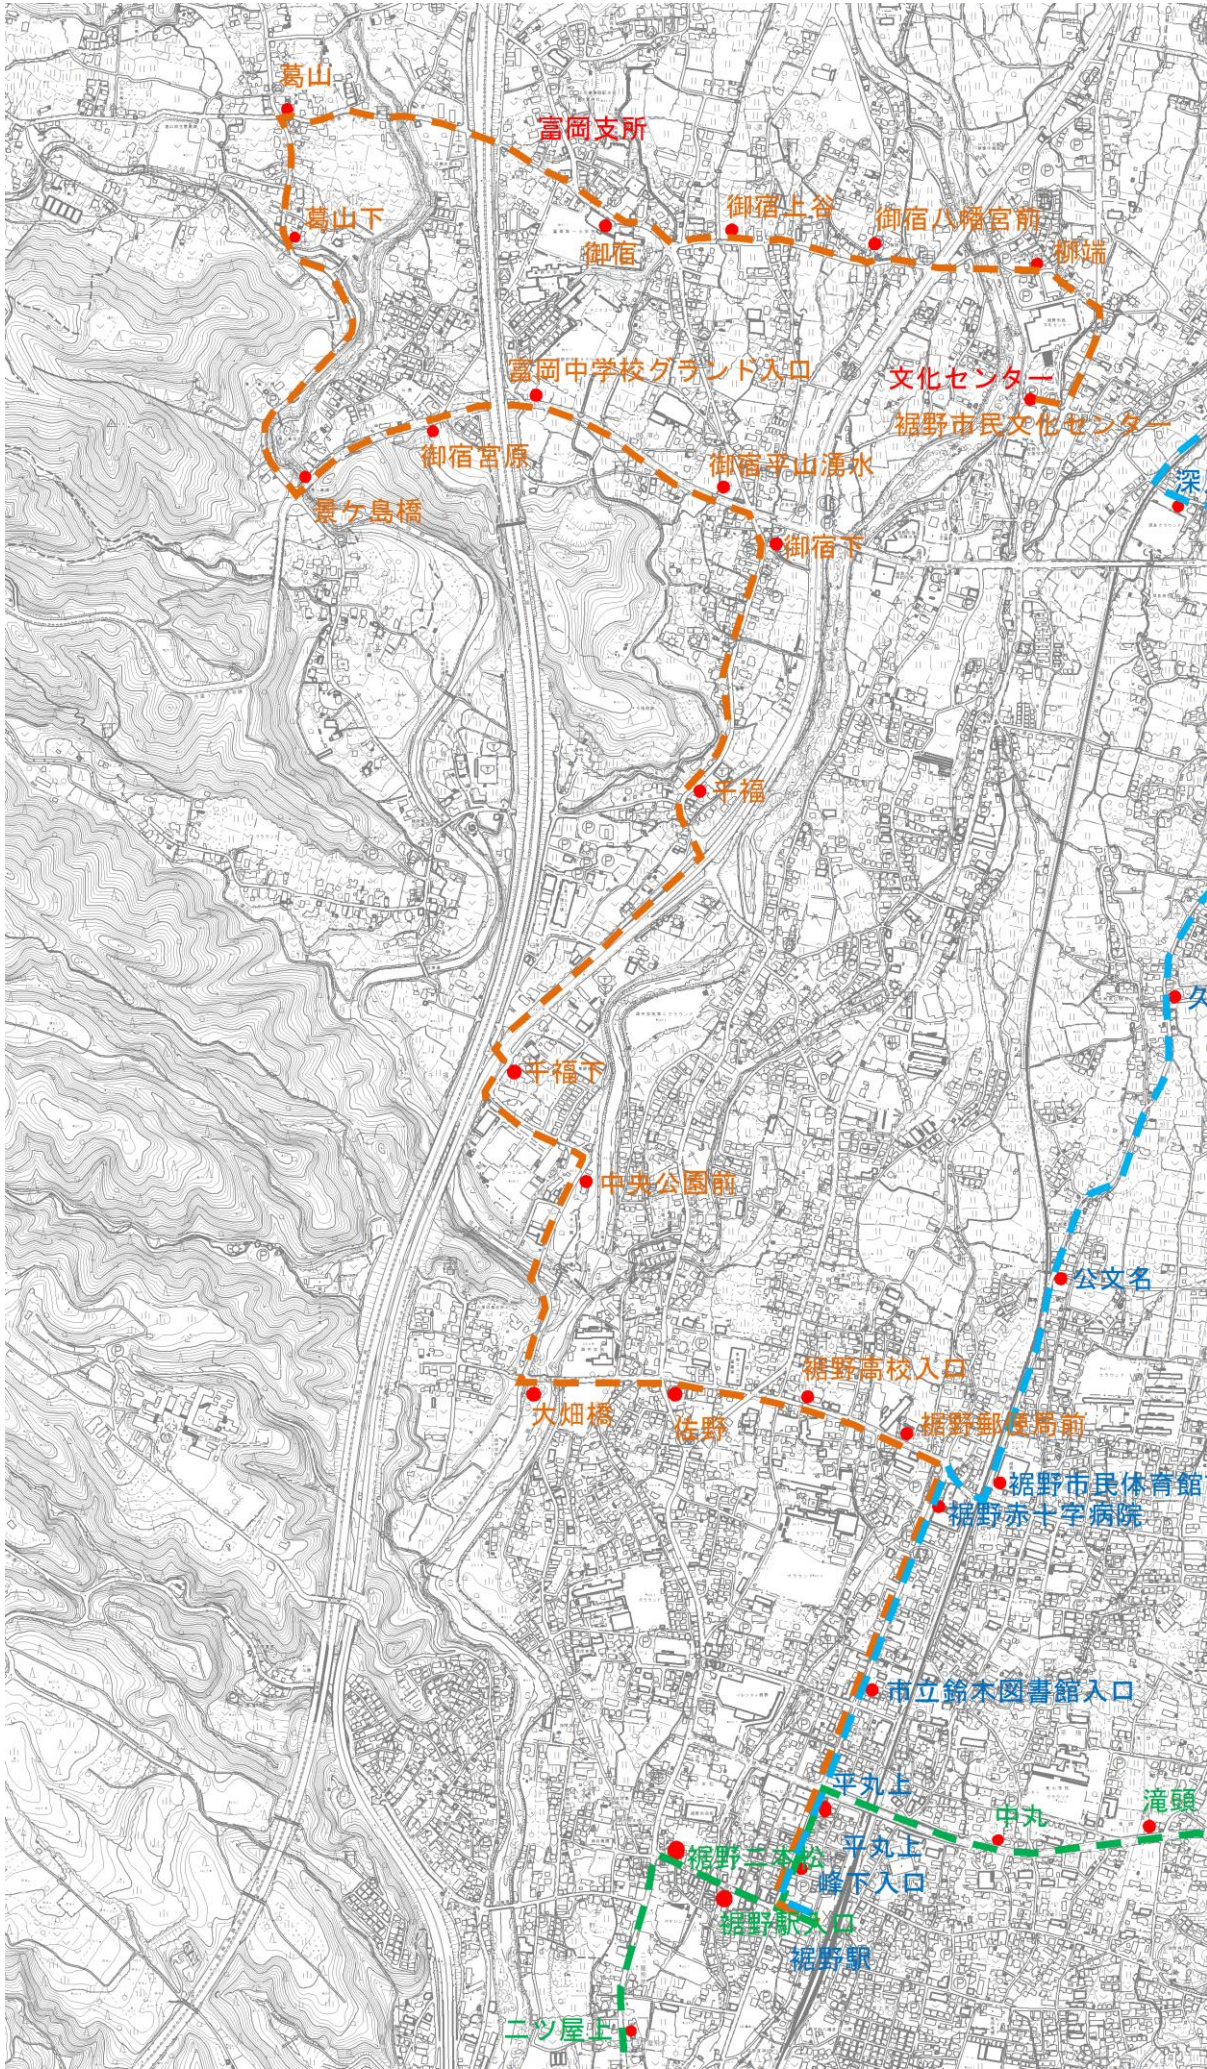

すその一「裾野・富岡線」路線図 (-----)

停留所一覧

|   | バス停         |
|---|-------------|
| ① | 裾野駅         |
| ② | 峰下入口        |
| ③ | 平松上         |
| ④ | 市立鈴木図書館入口   |
| ⑤ | 裾野赤十字病院     |
| ⑥ | 裾野郵便局前      |
| ⑦ | 裾野高校入口      |
| ⑧ | 佐野          |
| ⑨ | 大畑橋         |
| ⑩ | 中央公園前       |
| ⑪ | 千福下         |
| ⑫ | 千福          |
| ⑬ | 御宿下         |
| ⑭ | 御宿平山湧水      |
| ⑮ | 富岡中学校グランド入口 |
| ⑯ | 御宿宮原        |
| ⑰ | 景ヶ島橋        |
| ⑱ | 葛山下         |
| ⑲ | 葛山          |
| ⑳ | 御宿          |
| ㉑ | 御宿上谷        |
| ㉒ | 御宿八幡宮前      |
| ㉓ | 柳端          |
| ㉔ | 裾野市民文化センター  |

往復運行