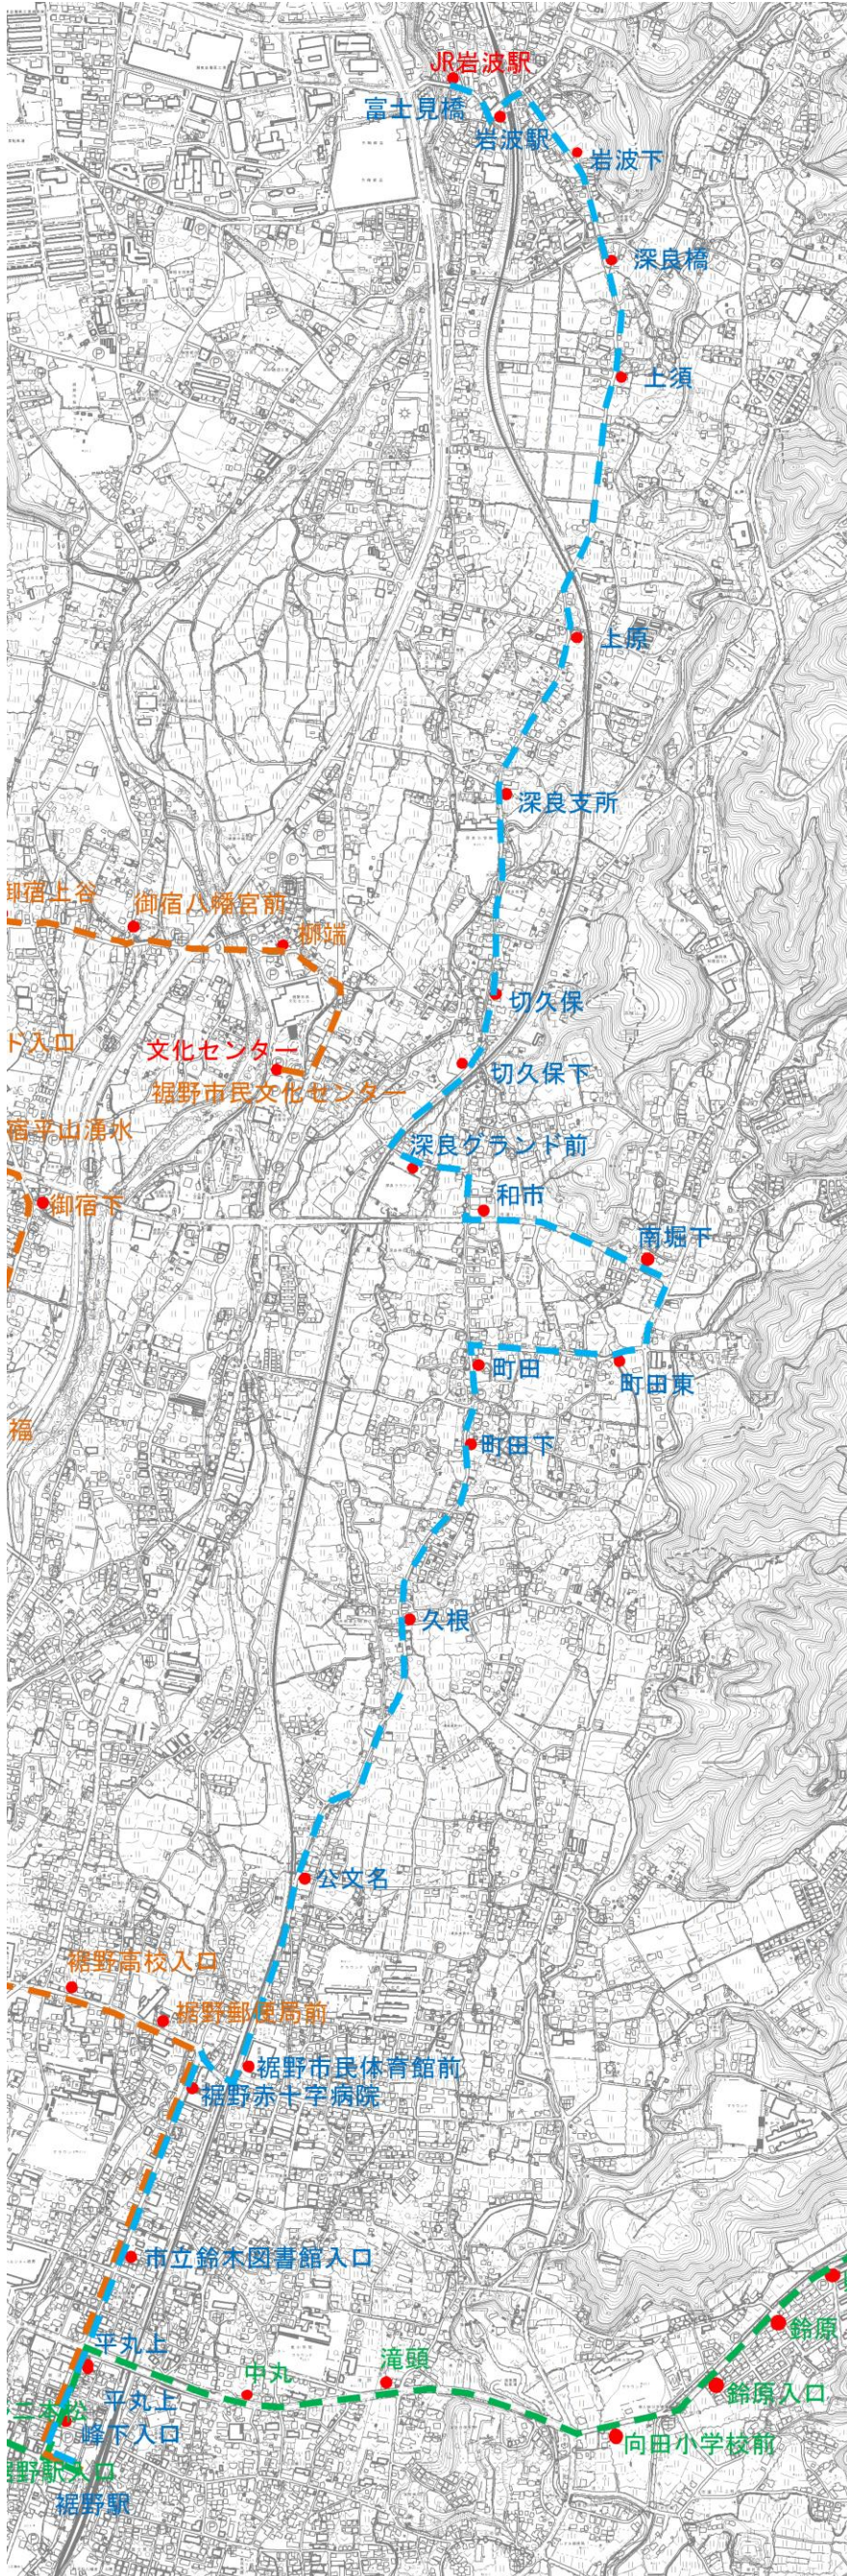

すそのーる「裾野・岩波線」路線図 (-----)

停留所一覧

	バス停
①	裾野駅
②	峰下入口
③	平松上
④	市立鈴木図書館入口
⑤	裾野赤十字病院
⑥	裾野市民体育館前
⑦	公文名
⑧	久根
⑨	町田下
⑩	町田
⑪	町田東
⑫	南堀下
⑬	和市
⑭	深良グランド前
⑮	切久保下
⑯	切久保
⑰	深良支所
⑱	上原
⑲	上須
⑳	深良橋
㉑	岩波下
㉒	岩波駅
㉓	富士見橋

往復運行