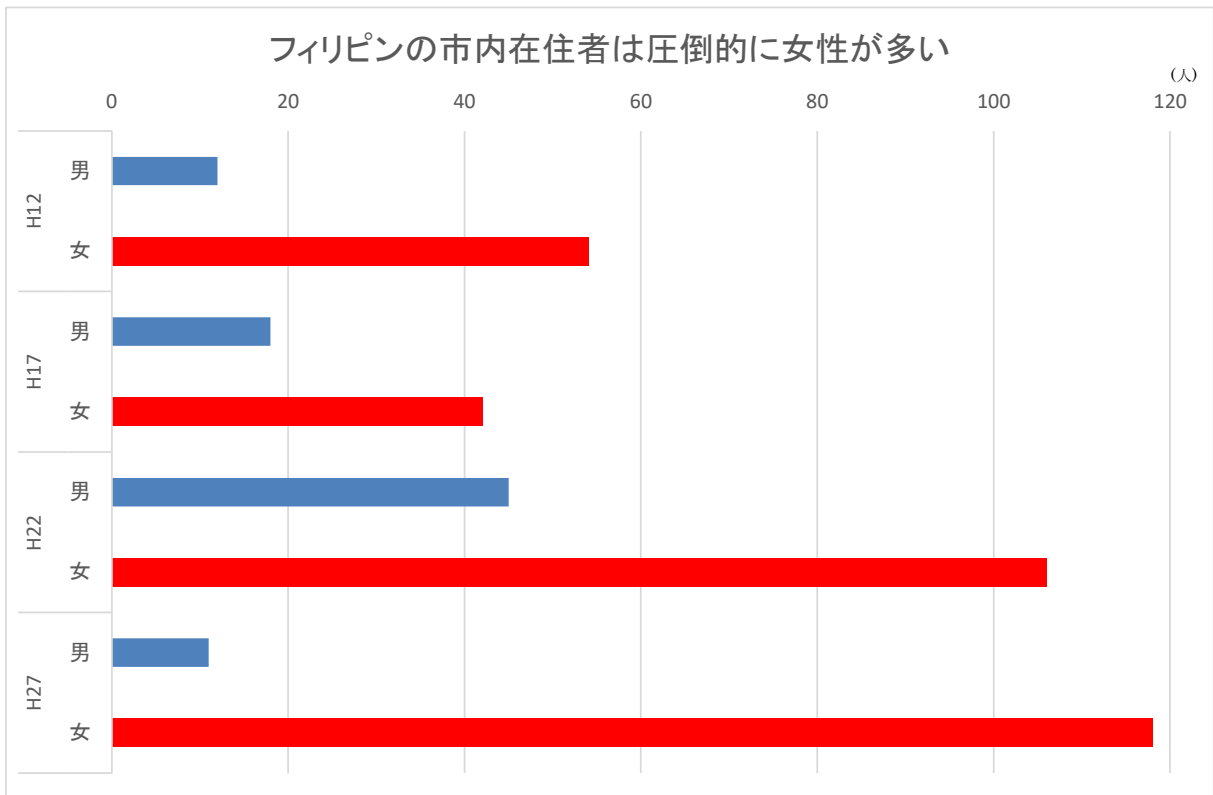

裾野市の外国人人口データ

(企画部企画政策課)

出典：国勢調査

出典：国勢調査

出典：国勢調査

出典：国勢調査