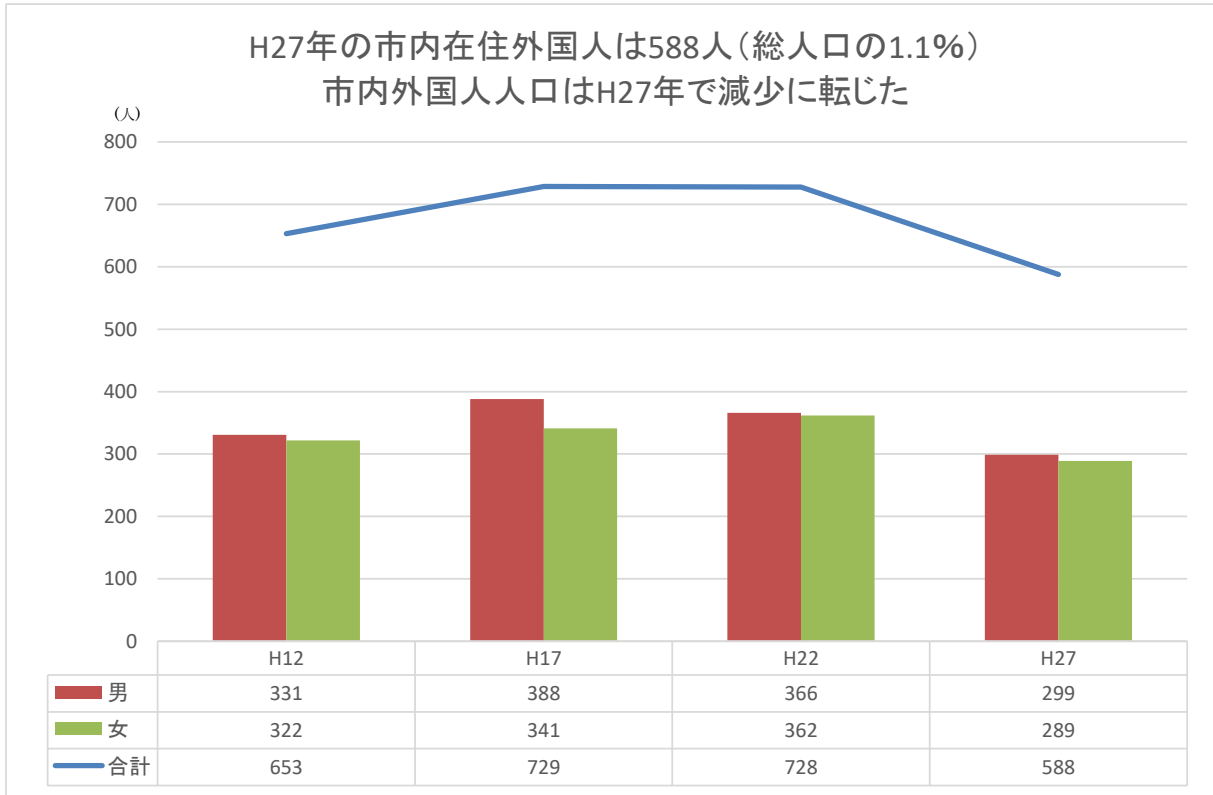

裾野市の外国人人口データ

(企画部企画政策課)

出典：国勢調査

出典：国勢調査

出典：国勢調査

出典：国勢調査