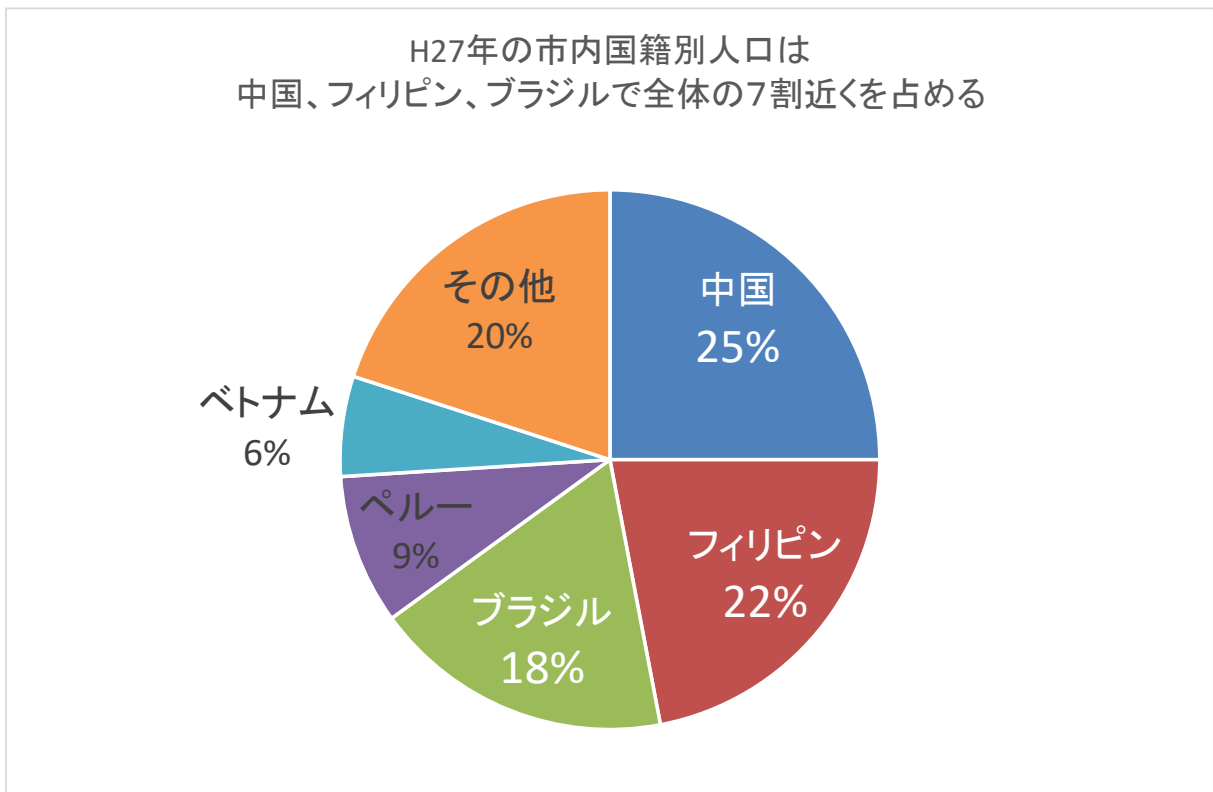

裾野市の外国人人口データ

(企画部企画政策課)

出典：国勢調査

出典：国勢調査

出典：国勢調査

出典：国勢調査