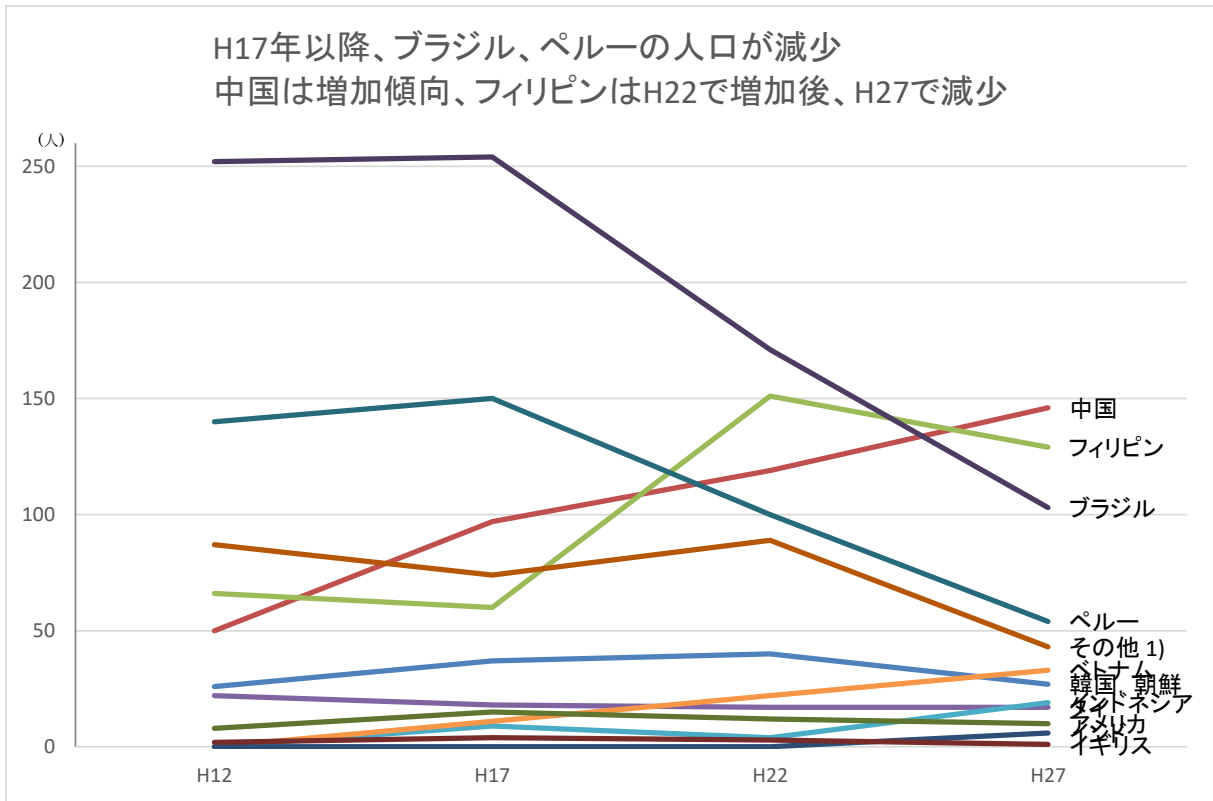

裾野市の外国人人口データ

(企画部企画政策課)

出典：国勢調査

出典：国勢調査

出典：国勢調査

出典：国勢調査