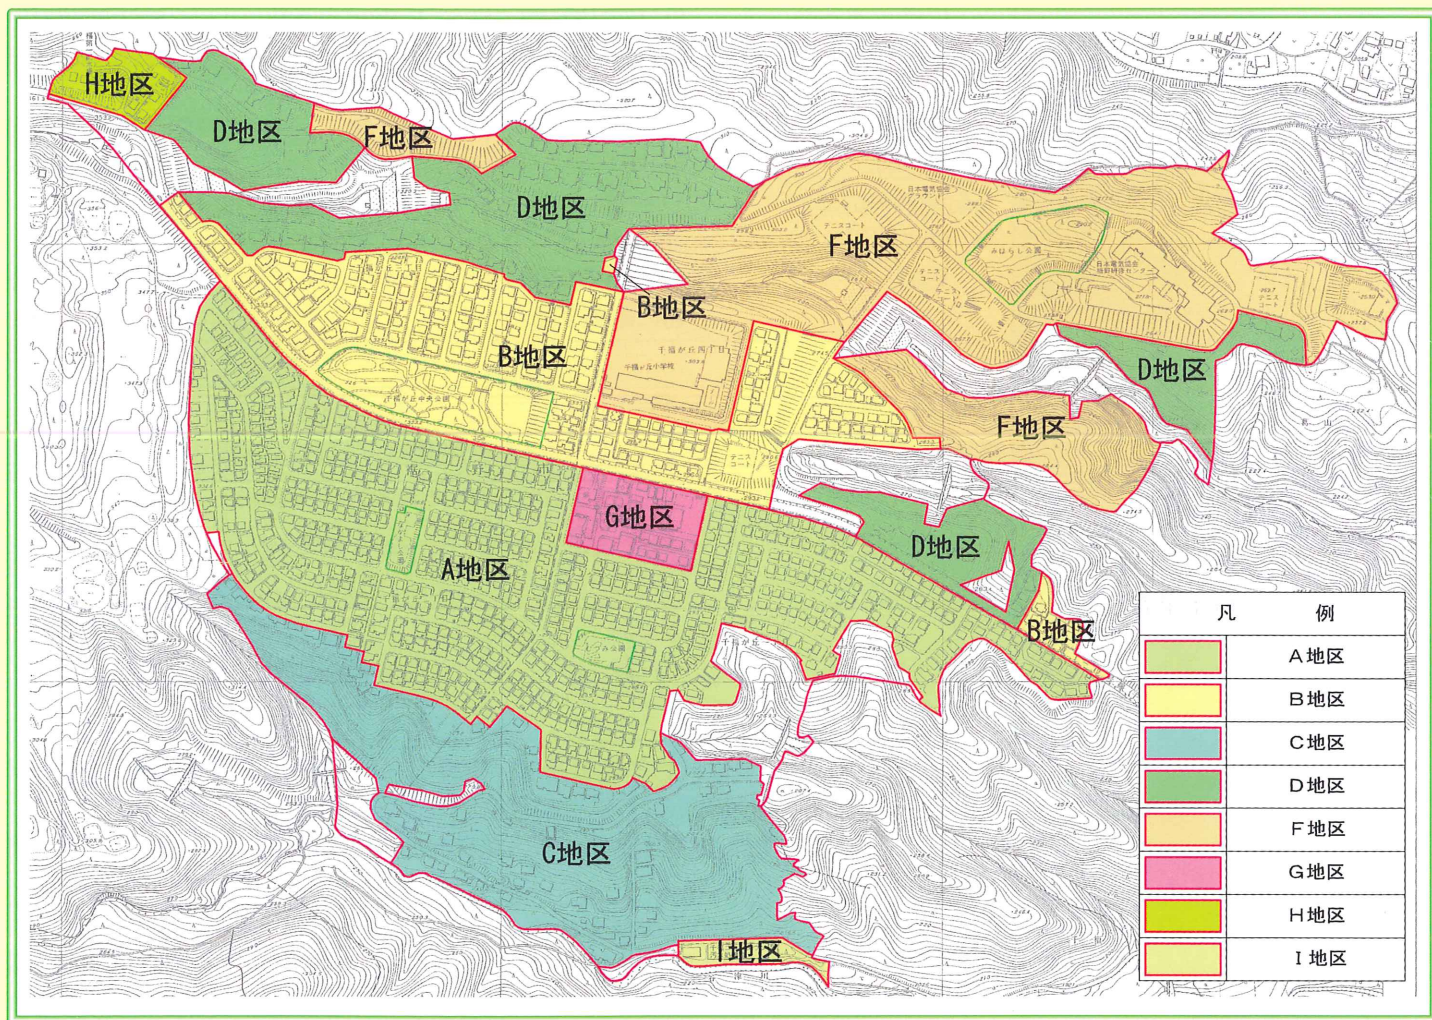

千福が丘地区計画の区域と地区区分

この図面は概ねの区域を表したものです。

詳細は裾野市都市計画室に備え付けの閲覧図をご覧ください。